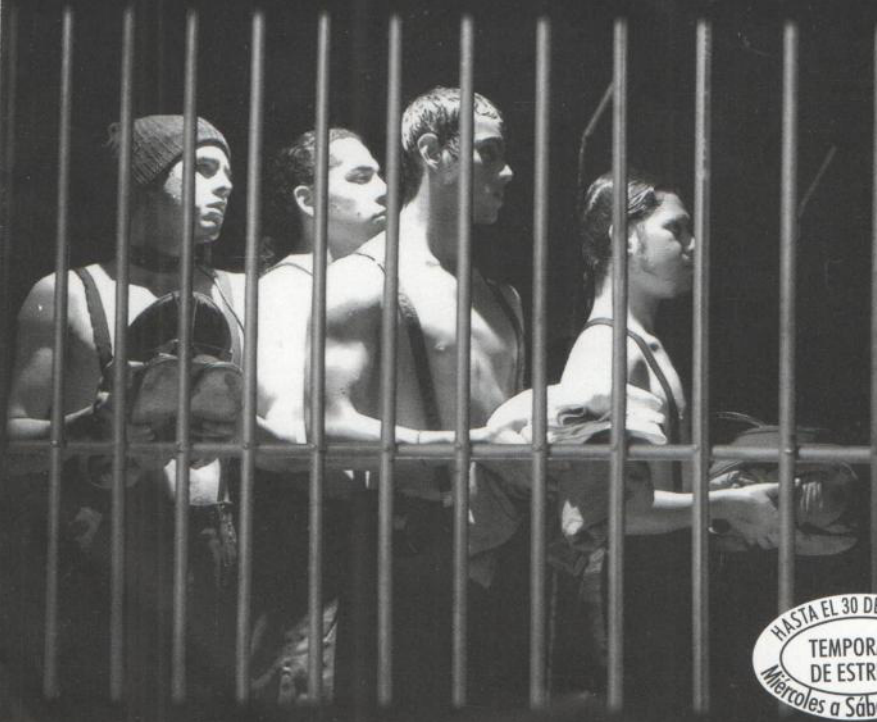

"He amado a los hombres con un amor que siempre está triste".

LA CASA DEL  
TEATRO NACIONAL

# el **Diario** de un **ladrón**

De Jean Genet

Adaptación y dirección de

Farley Velásquez

Teatro Hora 25  
de Medellín

HASTA EL 30 DE AGOSTO  
TEMPORADA  
DE ESTRENO  
Miércoles a Sábado 8 p.m.